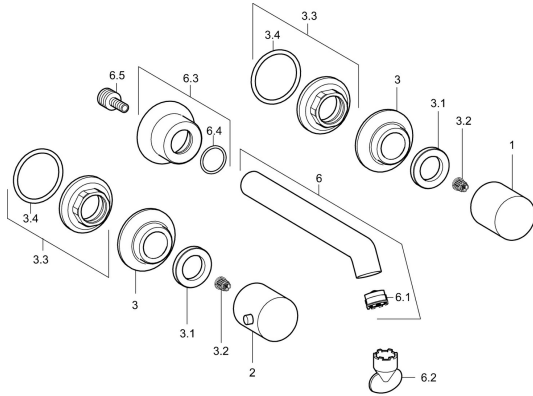

EAN: 4015474185340
static.hansa.com/51062178

Ersatzteile

SP51062173

	Name	Art.-Nr.
1	Griff, COLD	59913337
2	Griff, HOT	59913336
3	Rosette, d 55 mm Chrom	59913443
3.1	Gegenmutter, d35.5xM24x1	59912023
3.2	Adapter Weiss	59910235
3.3	Befestigungsmutter, M28x1.5, SW30	59913442
6	Auslauf, L=200 Chrom	59913441
6.1	Luftsprudler, M18.5x1	59913439
6.2	Schlüssel für Luftsprudler, M18.5	59913367
6.3	Rosette Chrom	59913440
6.5	Anschlussnippel, M15x1,5xG1/2, SW 8	59913241
N.I.	Verlängerungssatz, 80 mm	59910424
N.I.	Luftsprudler, M18.5x1, TJ	59913366
N.I.	Rosette, d 55 mm, (2010-) Chrom Ausgelaufen	59914166