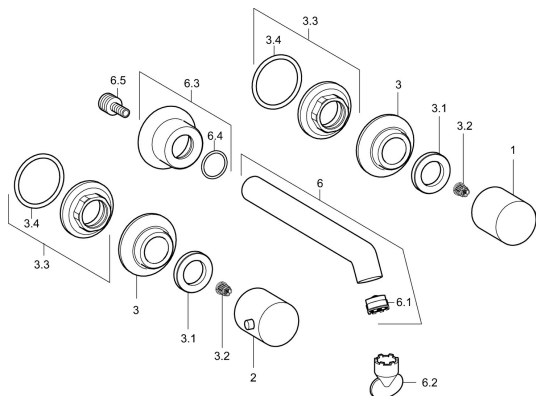

EAN: 4015474185340
static.hansa.com/51062178
Náhradní díly

SP51062173

	Název	Kód
1	Ovládací páka, COLD	59913337
2	Ovládací páka, HOT	59913336
3	Kryt příruby, d 55 mm Chrom	59913443
3.1	Upevňovací matice, d35.5xM24x1	59912023
3.2	Adaptér Bílá	59910235
3.3	Upevňovací matice, M28x1.5, SW30	59913442
6	Výtokové rameno, L=200 Chrom	59913441
6.1	Aerator, M18.5x1	59913439
6.2	Klíč k aerátoru, M18.5	59913367
6.3	Kryt příruby Chrom	59913440
6.5	Připojovací šroubení, M15x1,5xG1/2, SW 8	59913241
N.I.	Nástavec-sada, 80 mm	59910424
N.I.	Aerator, M18.5x1, TJ	59913366
N.I.	Kryt příruby, d 55 mm, (2010-) Chrom Ukončeno	59914166