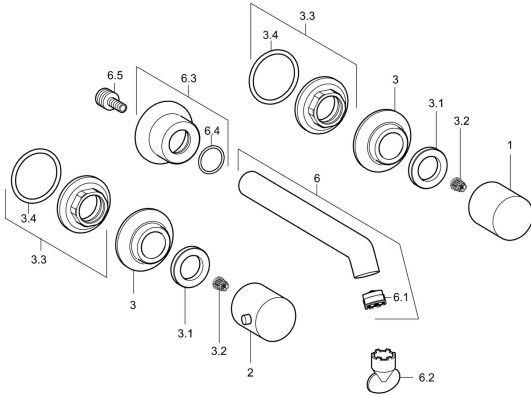

EAN: 4015474182011
static.hansa.com/51062177

Náhradné diely

SP51062173

	Názov	Kód
1	Rukoväť, COLD	59913337
2	Rukoväť, HOT	59913336
3	Kryt príruby, d 55 mm Chróm	59913443
3.1	Prítlačná matica, d35.5xM24x1	59912023
3.2	Adaptér Biela	59910235
3.3	Upevňovacie matice, M28x1.5, SW30	59913442
6	Výtokové rameno, L=200 Chróm	59913441
6.1	Aerator, M18.5x1	59913439
6.2	Kľúč k aerátoru, M18.5	59913367
6.3	Kryt príruby Chróm	59913440
6.5	Pripojovacie šróbenie, M15x1,5xG1/2, SW 8	59913241
N.I.	Nadstavný segment, 80 mm	59910424
N.I.	Aerator, M18.5x1, TJ	59913366
N.I.	Kryt príruby, d 55 mm, (2010-) Chróm Ukončené	59914166