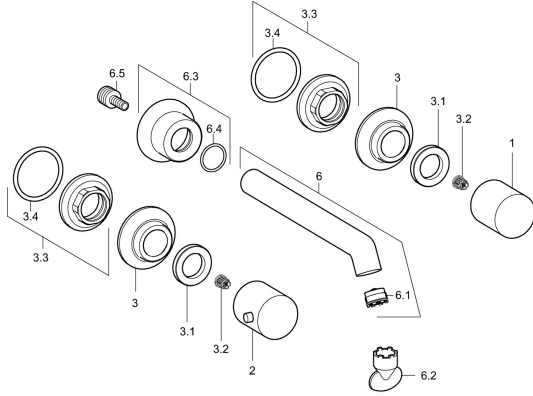

EAN: 4015474182011
static.hansa.com/51062177

Reserveonderdelen

SP51062173

	Naam	Code
1	Hendel, COLD	59913337
2	Hendel, HOT	59913336
3	Afdekplaat, d 55 mm Chroom	59913443
3.1	Schroefring, d35.5xM24x1	59912023
3.2	Adapter Wit	59910235
3.3	Bevestigingsmoer, M28x1.5, SW30	59913442
6	Uitloop, L=200 Chroom	59913441
6.1	Mousseur, M18.5x1	59913439
6.2	Schuimstralersleutel, M18.5	59913367
6.3	Afdekplaat Chroom	59913440
6.5	Aansluitnippel, M15x1,5xG1/2, SW 8	59913241
N.I.	Inbouwverlengstuk compleet, 80 mm	59910424
N.I.	Mousseur, M18.5x1, TJ	59913366
N.I.	Afdekplaat, d 55 mm, (2010-) Chroom Stopgezet	59914166