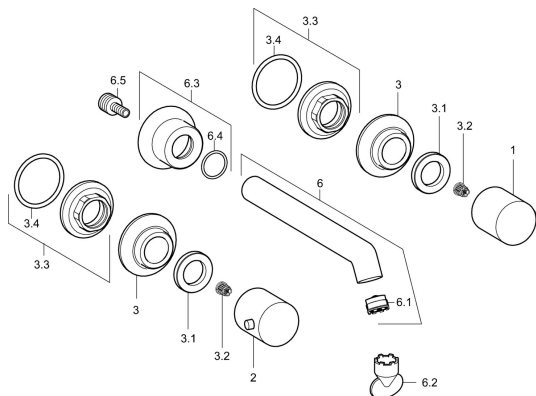

EAN: 4015474182011
static.hansa.com/51062177

Parti di ricambio

SP51062173

	Nome	Codice
1	Maniglia, COLD	59913337
2	Maniglia, HOT	59913336
3	Piastra, d 55 mm Cromo	59913443
3.1	Dado di fissaggio, d35.5xM24x1	59912023
3.2	Adapter Bianco	59910235
3.3	Dado di fissaggio, M28x1.5, SW30	59913442
6	Bocca, L=200 Cromo	59913441
6.1	Aeratore, M18.5x1	59913439
6.2	Chiave per aeratore, M18.5	59913367
6.3	Piastra Cromo	59913440
6.5	Niplo di collegamento, M15x1,5xG1/2, SW 8	59913241
N.I.	Prolunga, 80 mm	59910424
N.I.	Aeratore, M18.5x1, TJ	59913366
N.I.	Piastra, d 55 mm, (2010-) Cromo Fuori produzione	59914166