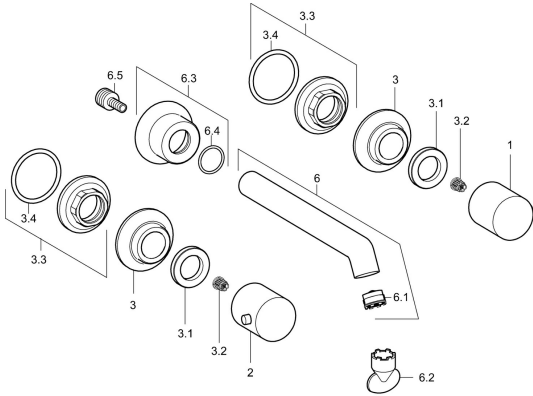

## Pièces de rechange

### SP51062173

	Nom	Code
1	Levier, COLD	59913337
2	Levier, HOT	59913336
3	Rosaces, d 55 mm Chrome	59913443
3.1	Écrou de maintien, d35.5xM24x1	59912023
3.2	Adaptateur Blanc	59910235
3.3	Écrou de fixation, M28x1.5, SW30	59913442
6	Bec, L=200 Chrome	59913441
6.1	Aérateur, M18.5x1	59913439
6.2	Clé pour aérateur, M18.5	59913367
6.3	Rosaces Chrome	59913440
6.5	Mamelon de raccordement, M15x1,5xG1/2, SW 8	59913241
N.I.	Rallonge pour mitigeur encastrés, 80 mm	59910424
N.I.	Aérateur, M18.5x1, TJ	59913366
N.I.	Rosaces, d 55 mm, (2010-) Chrome <span style="background-color: #cccccc; padding: 2px;">Arrêté</span>	59914166