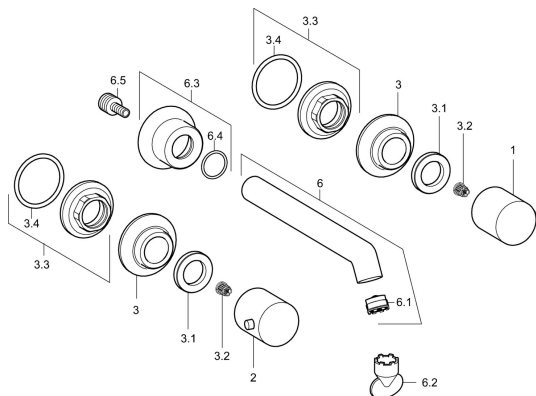

EAN: 4015474182011
static.hansa.com/51062177

Ersatzteile

SP51062173

	Name	Art.-Nr.
1	Griff, COLD	59913337
2	Griff, HOT	59913336
3	Rosette, d 55 mm Chrom	59913443
3.1	Gegenmutter, d35.5xM24x1	59912023
3.2	Adapter Weiss	59910235
3.3	Befestigungsmutter, M28x1.5, SW30	59913442
6	Auslauf, L=200 Chrom	59913441
6.1	Luftsprudler, M18.5x1	59913439
6.2	Schlüssel für Luftsprudler, M18.5	59913367
6.3	Rosette Chrom	59913440
6.5	Anschlussnippel, M15x1,5xG1/2, SW 8	59913241
N.I.	Verlängerungssatz, 80 mm	59910424
N.I.	Luftsprudler, M18.5x1, TJ	59913366
N.I.	Rosette, d 55 mm, (2010-) Chrom Ausgelaufen	59914166