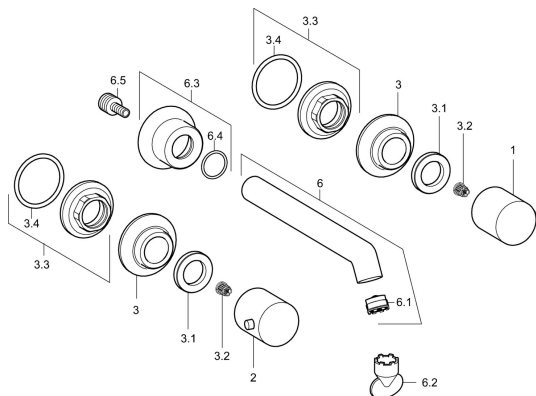

EAN: 4015474182011
static.hansa.com/51062177

Náhradní díly

SP51062173

	Název	Kód
1	Ovládací páka, COLD	59913337
2	Ovládací páka, HOT	59913336
3	Kryt příruby, d 55 mm Chrom	59913443
3.1	Upevňovací matice, d35.5xM24x1	59912023
3.2	Adaptér Bílá	59910235
3.3	Upevňovací matice, M28x1.5, SW30	59913442
6	Výtokové rameno, L=200 Chrom	59913441
6.1	Aerator, M18.5x1	59913439
6.2	Klíč k aerátoru, M18.5	59913367
6.3	Kryt příruby Chrom	59913440
6.5	Připojovací šroubení, M15x1,5xG1/2, SW 8	59913241
N.I.	Nástavec-sada, 80 mm	59910424
N.I.	Aerator, M18.5x1, TJ	59913366
N.I.	Kryt příruby, d 55 mm, (2010-) Chrom Ukončeno	59914166