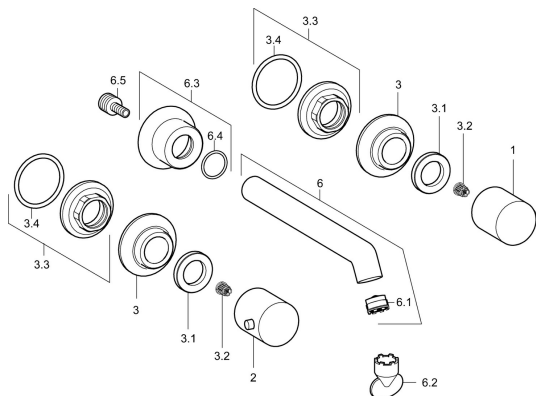

EAN: 4015474172821
static.hansa.com/51062173

Náhradné diely

SP51062173

	Názov	Kód
1	Rukoväť, COLD	59913337
2	Rukoväť, HOT	59913336
3	Kryt príruby, d 55 mm Chróm	59913443
3.1	Prítlačná matica, d35.5xM24x1	59912023
3.2	Adaptér Biela	59910235
3.3	Upevňovacie matice, M28x1.5, SW30	59913442
6	Výtokové rameno, L=200 Chróm	59913441
6.1	Aerator, M18.5x1	59913439
6.2	Kľúč k aerátoru, M18.5	59913367
6.3	Kryt príruby Chróm	59913440
6.5	Pripojovacie šróbenie, M15x1,5xG1/2, SW 8	59913241
N.I.	Nadstavný segment, 80 mm	59910424
N.I.	Aerator, M18.5x1, TJ	59913366
N.I.	Kryt príruby, d 55 mm, (2010-) Chróm Ukončené	59914166