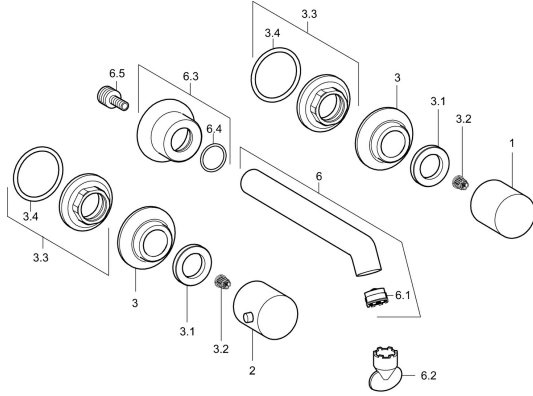

## Reserveonderdelen

### SP51062173

	Naam	Code
1	Hendel, COLD	59913337
2	Hendel, HOT	59913336
3	Afdekplaat, d 55 mm Chroom	59913443
3.1	Schroefring, d35.5xM24x1	59912023
3.2	Adapter Wit	59910235
3.3	Bevestigingsmoer, M28x1.5, SW30	59913442
6	Uitloop, L=200 Chroom	59913441
6.1	Mousseur, M18.5x1	59913439
6.2	Schuimstralersleutel, M18.5	59913367
6.3	Afdekplaat Chroom	59913440
6.5	Aansluitnippel, M15x1,5xG1/2, SW 8	59913241
N.I.	Inbouwverlengstuk compleet, 80 mm	59910424
N.I.	Mousseur, M18.5x1, TJ	59913366
N.I.	Afdekplaat, d 55 mm, (2010-) Chroom <span style="background-color: #cccccc; padding: 2px;">Stopgezet</span>	59914166