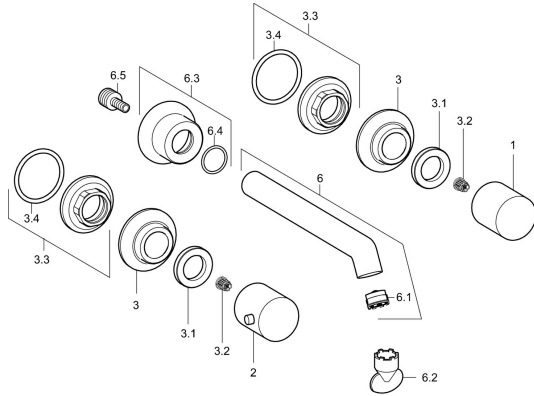

## Parti di ricambio

### SP51062173

	Nome	Codice
1	Maniglia, COLD	59913337
2	Maniglia, HOT	59913336
3	Piastra, d 55 mm Cromo	59913443
3.1	Dado di fissaggio, d35.5xM24x1	59912023
3.2	Adapter Bianco	59910235
3.3	Dado di fissaggio, M28x1.5, SW30	59913442
6	Bocca, L=200 Cromo	59913441
6.1	Aeratore, M18.5x1	59913439
6.2	Chiave per aeratore, M18.5	59913367
6.3	Piastra Cromo	59913440
6.5	Niplo di collegamento, M15x1,5xG1/2, SW 8	59913241
N.I.	Prolunga, 80 mm	59910424
N.I.	Aeratore, M18.5x1, TJ	59913366
N.I.	Piastra, d 55 mm, (2010-) Cromo <span style="background-color: #cccccc; padding: 2px;">Fuori produzione</span>	59914166