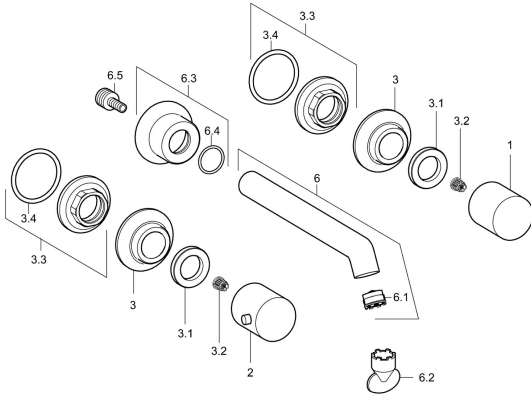

EAN: 4015474172821
static.hansa.com/51062173

Pièces de rechange

SP51062173

	Nom	Code
1	Levier, COLD	59913337
2	Levier, HOT	59913336
3	Rosaces, d 55 mm Chrome	59913443
3.1	Écrou de maintien, d35.5xM24x1	59912023
3.2	Adaptateur Blanc	59910235
3.3	Écrou de fixation, M28x1.5, SW30	59913442
6	Bec, L=200 Chrome	59913441
6.1	Aérateur, M18.5x1	59913439
6.2	Clé pour aérateur, M18.5	59913367
6.3	Rosaces Chrome	59913440
6.5	Mamelon de raccordement, M15x1,5xG1/2, SW 8	59913241
N.I.	Rallonge pour mitigeur encastrés, 80 mm	59910424
N.I.	Aérateur, M18.5x1, TJ	59913366
N.I.	Rosaces, d 55 mm, (2010-) Chrome Arrêté	59914166