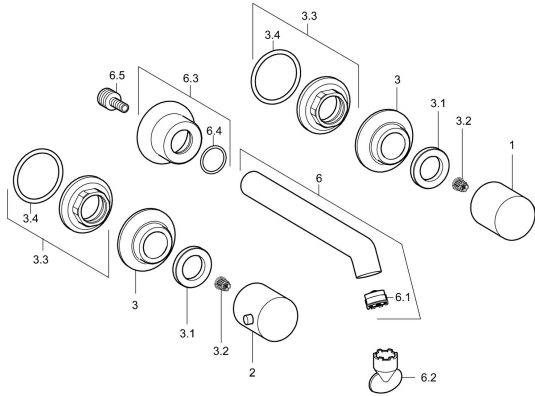

EAN: 4015474172821
static.hansa.com/51062173

Ersatzteile

SP51062173

	Name	Art.-Nr.
1	Griff, COLD	59913337
2	Griff, HOT	59913336
3	Rosette, d 55 mm Chrom	59913443
3.1	Gegenmutter, d35.5xM24x1	59912023
3.2	Adapter Weiss	59910235
3.3	Befestigungsmutter, M28x1.5, SW30	59913442
6	Auslauf, L=200 Chrom	59913441
6.1	Luftsprudler, M18.5x1	59913439
6.2	Schlüssel für Luftsprudler, M18.5	59913367
6.3	Rosette Chrom	59913440
6.5	Anschlussnippel, M15x1,5xG1/2, SW 8	59913241
N.I.	Verlängerungssatz, 80 mm	59910424
N.I.	Luftsprudler, M18.5x1, TJ	59913366
N.I.	Rosette, d 55 mm, (2010-) Chrom Ausgelaufen	59914166