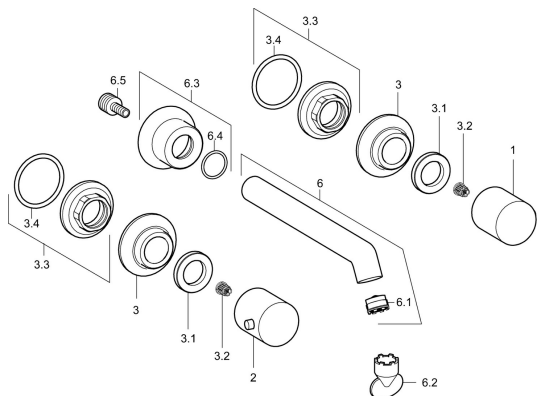

EAN: 4015474172821
static.hansa.com/51062173
Náhradní díly

SP51062173

	Název	Kód
1	Ovládací páka, COLD	59913337
2	Ovládací páka, HOT	59913336
3	Kryt příruby, d 55 mm Chrom	59913443
3.1	Upevňovací matice, d35.5xM24x1	59912023
3.2	Adaptér Bílá	59910235
3.3	Upevňovací matice, M28x1.5, SW30	59913442
6	Výtokové rameno, L=200 Chrom	59913441
6.1	Aerator, M18.5x1	59913439
6.2	Klíč k aerátoru, M18.5	59913367
6.3	Kryt příruby Chrom	59913440
6.5	Připojovací šroubení, M15x1,5xG1/2, SW 8	59913241
N.I.	Nástavec-sada, 80 mm	59910424
N.I.	Aerator, M18.5x1, TJ	59913366
N.I.	Kryt příruby, d 55 mm, (2010-) Chrom Ukončeno	59914166