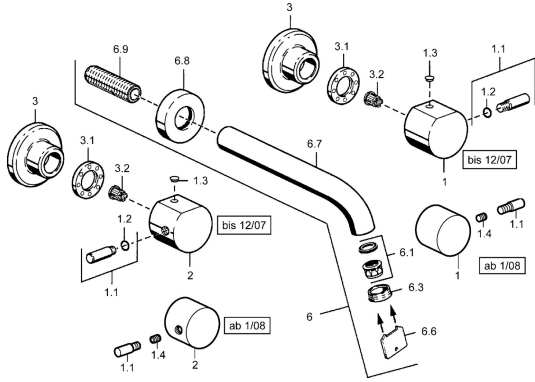

EAN: 4015474022508
static.hansa.com/5106210274

Reserveonderdelen

SP51062102

	Naam	Code
1	Hendel Chroom Stopgezet	59912137
1.1	Hendel, M8, 22 mm Chroom	59912132
1.1	Hendel, M6	59913209
1.2	O-ring, d 6x1	59912136
1.3	Plug Stopgezet	59912139
1.4	Schroef, M6x6	59912330
2	Hendel Chroom Stopgezet	59912138
3	Afdekplaat, d 70 mm Chroom	59910094
3.1	Schroefring, d35.5xM24x1	59912023
3.2	Adapter Wit	59910235
6	Uitloop, G1/2 Chroom Stopgezet	59912145
6.1	Mousseur, M22/24 A	59902081
6.3	Mousseur, M24x1, (-2002) Chroom Stopgezet	59912011
6.3	Mousseur en sleutel, M24x1, (2002-) Chroom	59912225
6.6	Schuimstralersleutel, (2002-)	59912228
6.8	Flens, d 55 mm Chroom Stopgezet	59912142
6.9	Schroefdraad tepel, G1/2, AF12	59912144