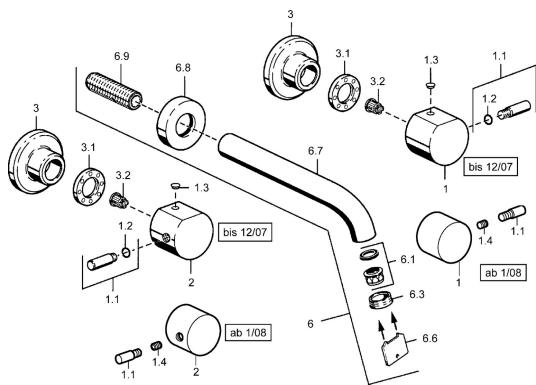

## Parti di ricambio

### SP51062102

	Nome	Codice
1	Leva Cromo <b>Fuori produzione</b>	59912137
1.1	Leva, M8, 22 mm Cromo	59912132
1.1	Leva, M6	59913209
1.2	O-ring, d 6x1	59912136
1.3	Tappo <b>Fuori produzione</b>	59912139
1.4	Screw, M6x6	59912330
2	Leva Cromo <b>Fuori produzione</b>	59912138
3	Piastra, d 70 mm Cromo	59910094
3.1	Dado di fissaggio, d35.5xM24x1	59912023
3.2	Adapter Bianco	59910235
6	Bocca, G1/2 Cromo <b>Fuori produzione</b>	59912145
6.1	Aeratore, M22/24 A	59902081
6.3	Aeratore, M24x1, (-2002) Cromo <b>Fuori produzione</b>	59912011
6.3	Aeratore e chiave, M24x1, (2002-) Cromo	59912225
6.6	Chiave per aeratore, (2002-)	59912228
6.8	Fflangia, d 55 mm Cromo <b>Fuori produzione</b>	59912142
6.9	Capezzolo filetto, G1/2, AF12	59912144