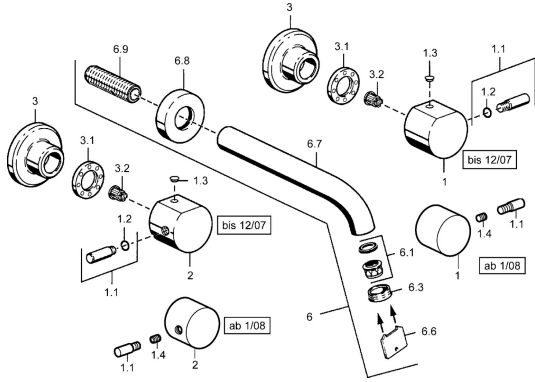

EAN: 4015474022508
static.hansa.com/5106210274

Ersatzteile

SP51062102

	Name	Art.-Nr.
1	Hebel Chrom Ausgelaufen	59912137
1.1	Hebel, M8, 22 mm Chrom	59912132
1.1	Hebel, M6	59913209
1.2	O-Ring, d 6x1	59912136
1.3	Blindstopfen Ausgelaufen	59912139
1.4	Schraube, M6x6	59912330
2	Hebel Chrom Ausgelaufen	59912138
3	Rosette, d 70 mm Chrom	59910094
3.1	Gegenmutter, d35.5xM24x1	59912023
3.2	Adapter Weiss	59910235
6	Auslauf, G1/2 Chrom Ausgelaufen	59912145
6.1	Luftsprudler, M22/24 A	59902081
6.3	Luftsprudler, M24x1, (-2002) Chrom Ausgelaufen	59912011
6.3	Luftsprudler und Schlüssel, M24x1, (2002-) Chrom	59912225
6.6	Schlüssel für Luftsprudler, (2002-)	59912228
6.8	Flansch, d 55 mm Chrom Ausgelaufen	59912142
6.9	Gewindenippel, G1/2, AF12	59912144