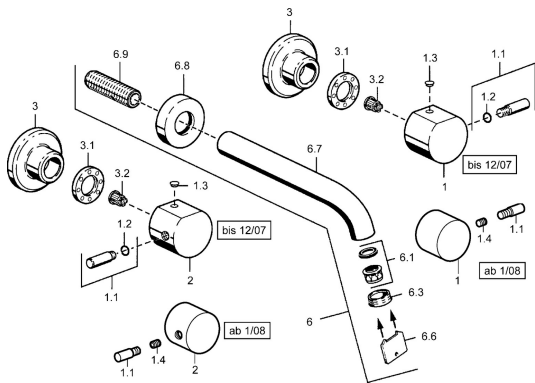

EAN: 4015474022508
static.hansa.com/5106210274

Náhradní díly

SP51062102

	Název	Kód
1	Páka Chrom Ukončeno	59912137
1.1	Páka, M8, 22 mm Chrom	59912132
1.1	Páka, M6	59913209
1.2	O-kroužek, d 6x1	59912136
1.3	Plug Ukončeno	59912139
1.4	Šroub, M6x6	59912330
2	Páka Chrom Ukončeno	59912138
3	Kryt příruby, d 70 mm Chrom	59910094
3.1	Upevňovací matice, d35,5xM24x1	59912023
3.2	Adaptér Bílá	59910235
6	Výtokové rameno, G1/2 Chrom Ukončeno	59912145
6.1	Aerator, M22/24 A	59902081
6.3	Aerator, M24x1, (-2002) Chrom Ukončeno	59912011
6.3	Aerator a klíč, M24x1, (2002-) Chrom	59912225
6.6	Klíč k aerátoru, (2002-)	59912228
6.8	Příruba, d 55 mm Chrom Ukončeno	59912142
6.9	Závit bradavky, G1/2, AF12	59912144