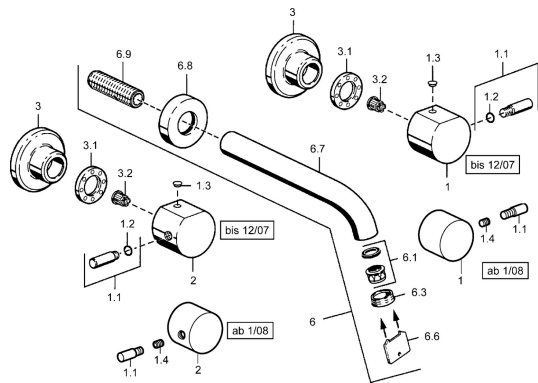

EAN: 4015474022492
static.hansa.com/51062102

Náhradné diely

SP51062102

	Názov	Kód
1	Ovládacia rukoväť Chróm Ukončené	59912137
1.1	Ovládacia rukoväť, M8, 22 mm Chróm	59912132
1.1	Ovládacia rukoväť, M6	59913209
1.2	O-krúžok, d 6x1	59912136
1.3	Ukončené	59912139
1.4	Skrutka, M6x6	59912330
2	Ovládacia rukoväť Chróm Ukončené	59912138
3	Kryt príruby, d 70 mm Chróm	59910094
3.1	Prítláčna matica, d35,5xM24x1	59912023
3.2	Adaptér Biela	59910235
6	Výtokové rameno, G1/2 Chróm Ukončené	59912145
6.1	Aerator, M22/24 A	59902081
6.3	Aerator, M24x1, (-2002) Chróm Ukončené	59912011
6.3	Aerator a kľúč, M24x1, (2002-) Chróm	59912225
6.6	Kľúč k aerátoru, (2002-)	59912228
6.8	Príruba, d 55 mm Chróm Ukončené	59912142
6.9	Závit bradavky, G1/2, AF12	59912144