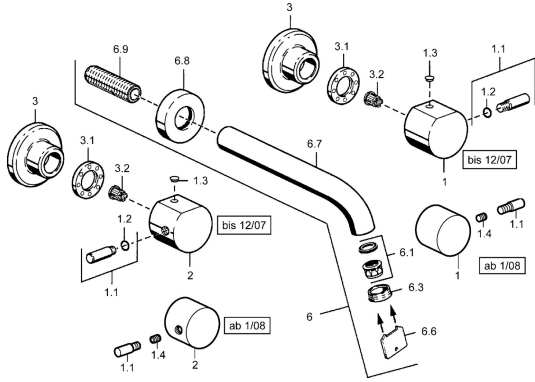

## Reserveonderdelen

### SP51062102

	Naam	Code
1	Hendel Chroom <b>Stopgezet</b>	59912137
1.1	Hendel, M8, 22 mm Chroom	59912132
1.1	Hendel, M6	59913209
1.2	O-ring, d 6x1	59912136
1.3	Plug <b>Stopgezet</b>	59912139
1.4	Schroef, M6x6	59912330
2	Hendel Chroom <b>Stopgezet</b>	59912138
3	Afdekplaat, d 70 mm Chroom	59910094
3.1	Schroefring, d35.5xM24x1	59912023
3.2	Adapter Wit	59910235
6	Uitloop, G1/2 Chroom <b>Stopgezet</b>	59912145
6.1	Mousseur, M22/24 A	59902081
6.3	Mousseur, M24x1, (-2002) Chroom <b>Stopgezet</b>	59912011
6.3	Mousseur en sleutel, M24x1, (2002-) Chroom	59912225
6.6	Schuimstralersleutel, (2002-)	59912228
6.8	Flens, d 55 mm Chroom <b>Stopgezet</b>	59912142
6.9	Schroefdraad tepel, G1/2, AF12	59912144