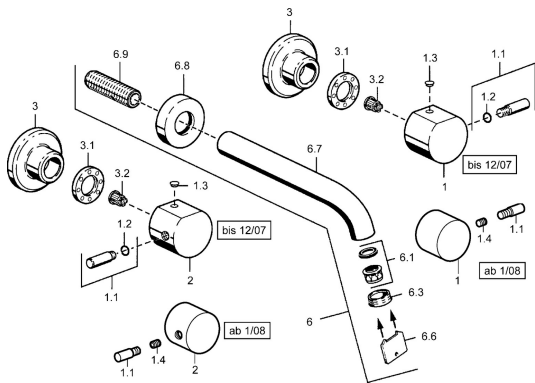

## Parti di ricambio

### SP51062102

	Nome	Codice
1	Leva Cromo <b>Fuori produzione</b>	59912137
1.1	Leva, M8, 22 mm Cromo	59912132
1.1	Leva, M6	59913209
1.2	O-ring, d 6x1	59912136
1.3	Tappo <b>Fuori produzione</b>	59912139
1.4	Screw, M6x6	59912330
2	Leva Cromo <b>Fuori produzione</b>	59912138
3	Piastra, d 70 mm Cromo	59910094
3.1	Dado di fissaggio, d35.5xM24x1	59912023
3.2	Adapter Bianco	59910235
6	Bocca, G1/2 Cromo <b>Fuori produzione</b>	59912145
6.1	Aeratore, M22/24 A	59902081
6.3	Aeratore, M24x1, (-2002) Cromo <b>Fuori produzione</b>	59912011
6.3	Aeratore e chiave, M24x1, (2002-) Cromo	59912225
6.6	Chiave per aeratore, (2002-)	59912228
6.8	Fflangia, d 55 mm Cromo <b>Fuori produzione</b>	59912142
6.9	Capezzolo filetto, G1/2, AF12	59912144