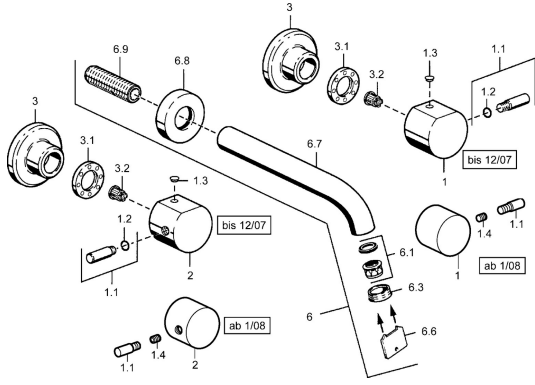

EAN: 4015474022492
static.hansa.com/51062102

Ersatzteile

SP51062102

	Name	Art.-Nr.
1	Hebel Chrom Ausgelaufen	59912137
1.1	Hebel, M8, 22 mm Chrom	59912132
1.1	Hebel, M6	59913209
1.2	O-Ring, d 6x1	59912136
1.3	Blindstopfen Ausgelaufen	59912139
1.4	Schraube, M6x6	59912330
2	Hebel Chrom Ausgelaufen	59912138
3	Rosette, d 70 mm Chrom	59910094
3.1	Gegenmutter, d35.5xM24x1	59912023
3.2	Adapter Weiss	59910235
6	Auslauf, G1/2 Chrom Ausgelaufen	59912145
6.1	Luftsprudler, M22/24 A	59902081
6.3	Luftsprudler, M24x1, (-2002) Chrom Ausgelaufen	59912011
6.3	Luftsprudler und Schlüssel, M24x1, (2002-) Chrom	59912225
6.6	Schlüssel für Luftsprudler, (2002-)	59912228
6.8	Flansch, d 55 mm Chrom Ausgelaufen	59912142
6.9	Gewindenippel, G1/2, AF12	59912144