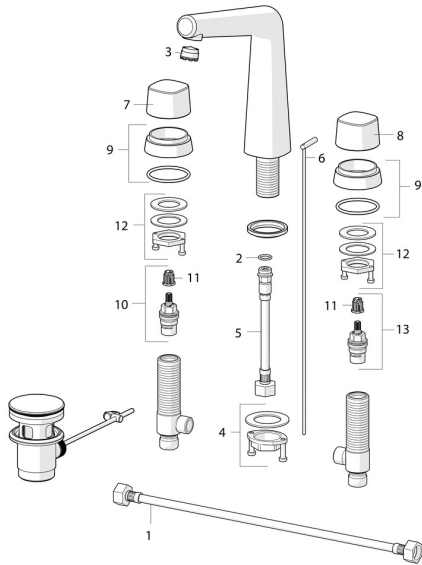

## Náhradné diely

### SP51052183

	Názov	Kód
01	Flexibilná hadička, L=430, G1/2xG1/2 <b>Ukončené</b>	59914404
02	O-kružok, 13X2 <b>Ukončené</b>	59914405
03	Aerator, M18.5x1, TJ	59913366
04	Upevňovací set	59913371
05	Flexibilná hadička, L=160, G1/2-M10x1 <b>Ukončené</b>	59914407
06	Ovládacie tiahlo Chróm	59913459
07	Rukoväť Chróm <b>Ukončené</b>	59914561
08	Rukoväť Chróm <b>Ukončené</b>	59914562
09	Upevňovacie matice <b>Ukončené</b>	59914563
10	Sedlo, G1/2, SW17	59913224
11	Adaptér Biela	59910235
12	Upevňovací set <b>Ukončené</b>	59914403
13	Sedlo, G1/2	59913457
N.I.	Vypúšťací ventil umývadla Chróm	59911441