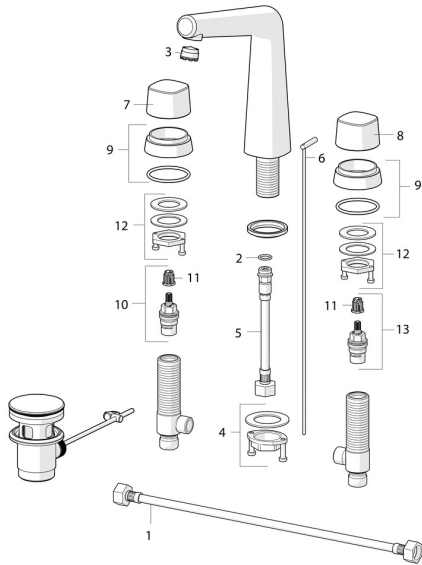

EAN: 4057304006708
static.hansa.com/51052183

Pièces de rechange

SP51052183

	Nom	Code
01	Flexible d'alimentation, L=430, G1/2xG1/2 Arrêté	59914404
02	Joint, 13X2 Arrêté	59914405
03	Aérateur, M18.5x1, TJ	59913366
04	Ensemble de fixation	59913371
05	Flexible d'alimentation, L=160, G1/2-M10x1 Arrêté	59914407
06	Tirette de vidage Chrome	59913459
07	Levier Chrome Arrêté	59914561
08	Levier Chrome Arrêté	59914562
09	Écrou de fixation Arrêté	59914563
10	Tête, G1/2, SW17	59913224
11	Adaptateur Blanc	59910235
12	Ensemble de fixation Arrêté	59914403
13	Tête, G1/2	59913457
N.I.	Vidage Chrome	59911441