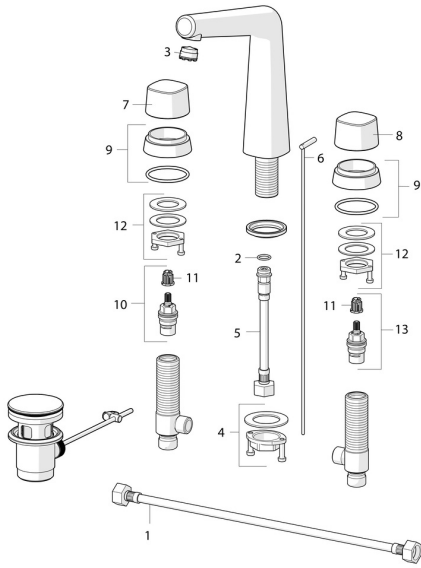

## Ersatzteile

### SP51052183

	Name	Art.-Nr.
01	Anschlußschlauch, L=430, G1/2xG1/2 <span style="background-color: #cccccc;">Ausgelaufen</span>	59914404
02	O-Ring, 13X2 <span style="background-color: #cccccc;">Ausgelaufen</span>	59914405
03	Luftsprudler, M18.5x1, TJ	59913366
04	Befestigungssatz	59913371
05	Anschlußschlauch, L=160, G1/2-M10x1 <span style="background-color: #cccccc;">Ausgelaufen</span>	59914407
06	Zugstange mit Knopf Chrom	59913459
07	Griff Chrom <span style="background-color: #cccccc;">Ausgelaufen</span>	59914561
08	Griff Chrom <span style="background-color: #cccccc;">Ausgelaufen</span>	59914562
09	Befestigungsmutter <span style="background-color: #cccccc;">Ausgelaufen</span>	59914563
10	Oberteil, G1/2, SW17	59913224
11	Adapter Weiss	59910235
12	Befestigungssatz <span style="background-color: #cccccc;">Ausgelaufen</span>	59914403
13	Oberteil, G1/2	59913457
N.I.	Ablaufgarnitur Chrom	59911441