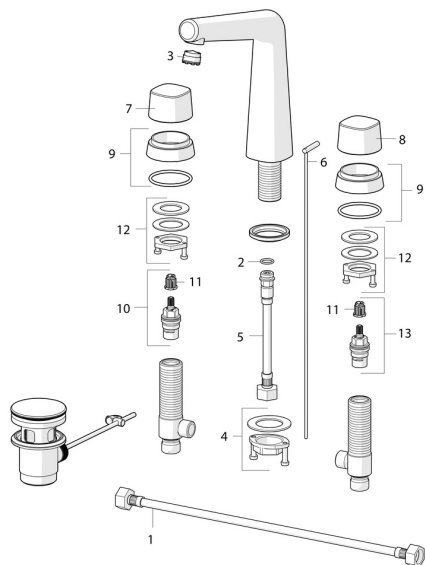

EAN: 4057304006708
static.hansa.com/51052183

Náhradní díly

SP51052183

	Název	Kód
01	Flexibilní hadička, L=430, G1/2xG1/2 Ukončeno	59914404
02	O-kroužek, 13X2 Ukončeno	59914405
03	Aerator, M18.5x1, Tj	59913366
04	Upevňovací set	59913371
05	Flexibilní hadička, L=160, G1/2-M10x1 Ukončeno	59914407
06	Ovládací táhlo vypouštěcího ventilu Chrom	59913459
07	Ovládací páka Chrom Ukončeno	59914561
08	Ovládací páka Chrom Ukončeno	59914562
09	Upevňovací matice Ukončeno	59914563
10	Vršek, G1/2, SW17	59913224
11	Adaptér Bílá	59910235
12	Upevňovací set Ukončeno	59914403
13	Vršek, G1/2	59913457
N.I.	Vypouštěcí ventil Chrom	59911441