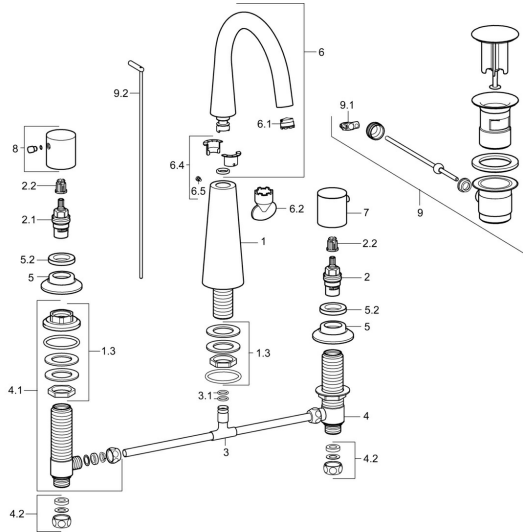

EAN: 4015474185333
static.hansa.com/51052178

Náhradné diely

SP51052173

| | Názov | Kód |
|-----|-----------------------------------|----------|
| 1.3 | Skrutka rukáv Ukončené | 59913454 |
| 2 | Sedlo, G1/2 | 59913457 |
| 2.1 | Sedlo, G1/2, SW17 | 59913224 |
| 2.2 | Adaptér Biela | 59910235 |
| 3 | | 59910687 |
| 3.1 | O-kružok, d 11x2 Ukončené | 59910686 |
| 4 | Ventil, G1/2xG1/2 Ukončené | 59913453 |
| 4.1 | Ventil, G1/2xG1/2 Ukončené | 59913455 |
| 4.2 | Tesnenie sada Ukončené | 59910707 |
| 5 | Kryt príruby, d 55 mm Chróm | 59913443 |
| 5.2 | Prítlačná matica, d35.5xM24x1 | 59912023 |
| 6 | Výtokové rameno | 59913456 |
| 6.1 | Aerator, M18.5x1, TJ | 59913366 |
| 6.2 | Kľúč k aerátoru, M18.5 | 59913367 |
| 6.4 | Tesnenie sada | 59911884 |
| 6.5 | Skrutka, M4x7 | 59902075 |
| 7 | Rukoväť, COLD | 59913337 |
| 8 | Rukoväť, HOT | 59913336 |
| 9 | Vypúšťací ventil umývadla Chróm | 59911441 |
| 9.1 | Spojovací diel tiahla | 59904624 |
| 9.2 | Ovládacie tiahlo Chróm | 59913459 |