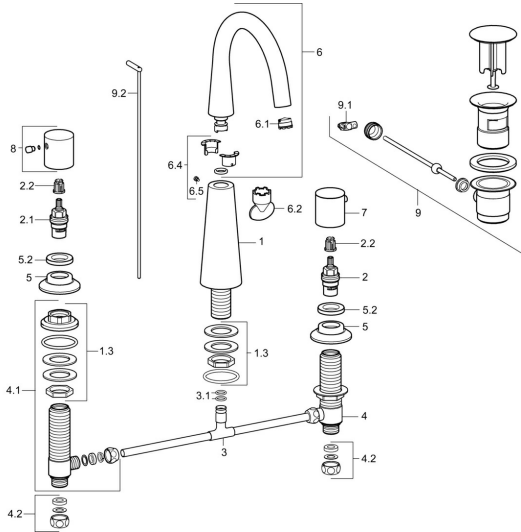

EAN: 4015474185333
static.hansa.com/51052178

Reserveonderdelen

SP51052173

	Naam	Code
1.3	Schroef de mouw Stopgezet	59913454
2	Binnenwerk, G1/2	59913457
2.1	Binnenwerk, G1/2, SW17	59913224
2.2	Adapter Wit	59910235
3		59910687
3.1	O-ring, d 11x2 Stopgezet	59910686
4	Klep, G1/2xG1/2 Stopgezet	59913453
4.1	Klep, G1/2xG1/2 Stopgezet	59913455
4.2	Dichting Stopgezet	59910707
5	Afdekplaat, d 55 mm Chroom	59913443
5.2	Schroefring, d35.5xM24x1	59912023
6	Uitloop	59913456
6.1	Mousseur, M18.5x1, TJ	59913366
6.2	Schuimstralersleutel, M18.5	59913367
6.4	Dichting	59911884
6.5	Schroef, M4x7	59902075
7	Hendel, COLD	59913337
8	Hendel, HOT	59913336
9	Wastegarnituur Chroom	59911441
9.1	Gewichtstuk	59904624
9.2	Trekstang Chroom	59913459