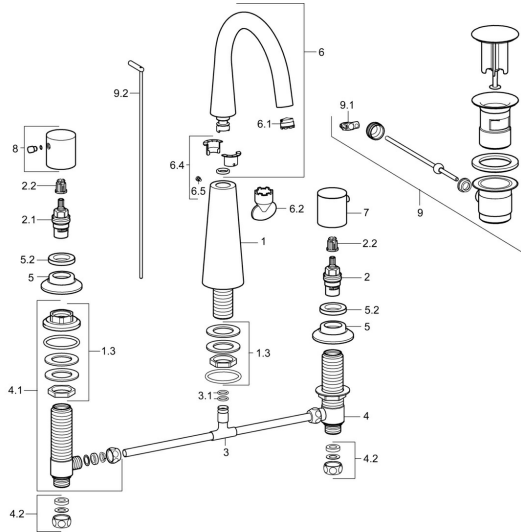

EAN: 4015474185333
static.hansa.com/51052178

Parti di ricambio

SP51052173

	Nome	Codice
1.3	Manicotto filettato Fuori produzione	59913454
2	Vitone, G1/2	59913457
2.1	Vitone, G1/2, SW17	59913224
2.2	Adapter Bianco	59910235
3		59910687
3.1	O-ring, d 11x2 Fuori produzione	59910686
4	Valvola, G1/2xG1/2 Fuori produzione	59913453
4.1	Valvola, G1/2xG1/2 Fuori produzione	59913455
4.2	Kit di guarnizione Fuori produzione	59910707
5	Piastra, d 55 mm Cromo	59913443
5.2	Dado di fissaggio, d35.5xM24x1	59912023
6	Bocca	59913456
6.1	Aeratore, M18.5x1, TJ	59913366
6.2	Chiave per aeratore, M18.5	59913367
6.4	Kit di guarnizione	59911884
6.5	Screw, M4x7	59902075
7	Maniglia, COLD	59913337
8	Maniglia, HOT	59913336
9	Scarico a saltarello Cromo	59911441
9.1	Snodo	59904624
9.2	Asta saltarello Cromo	59913459