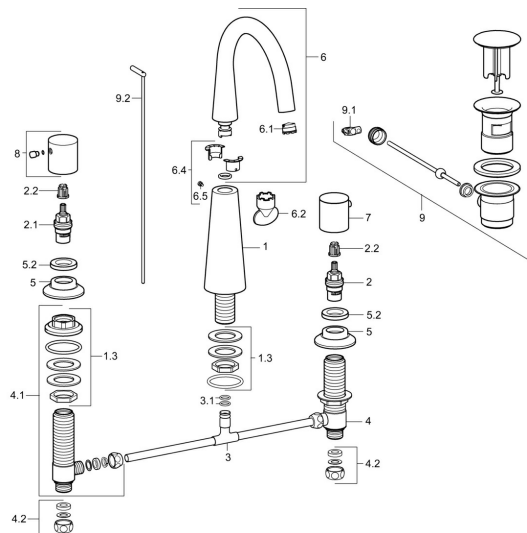

## Pièces de rechange

### SP51052173

	Nom	Code
1.3	Douille à vis <b>Arrêté</b>	59913454
2	Tête, G1/2	59913457
2.1	Tête, G1/2, SW17	59913224
2.2	Adaptateur Blanc	59910235
3	T-connector	59910687
3.1	Joint, d 11x2 <b>Arrêté</b>	59910686
4	Vanne, G1/2xG1/2 <b>Arrêté</b>	59913453
4.1	Vanne, G1/2xG1/2 <b>Arrêté</b>	59913455
4.2	Set de fixation pour bec <b>Arrêté</b>	59910707
5	Rosaces, d 55 mm Chrome	59913443
5.2	Écrou de maintien, d35.5xM24x1	59912023
6	Bec	59913456
6.1	Aérateur, M18.5x1, TJ	59913366
6.2	Clé pour aérateur, M18.5	59913367
6.4	Set de fixation pour bec	59911884
6.5	Vis, M4x7	59902075
7	Levier, COLD	59913337
8	Levier, HOT	59913336
9	Vidage Chrome	59911441
9.1	Joint	59904624
9.2	Tirette de vidage Chrome	59913459