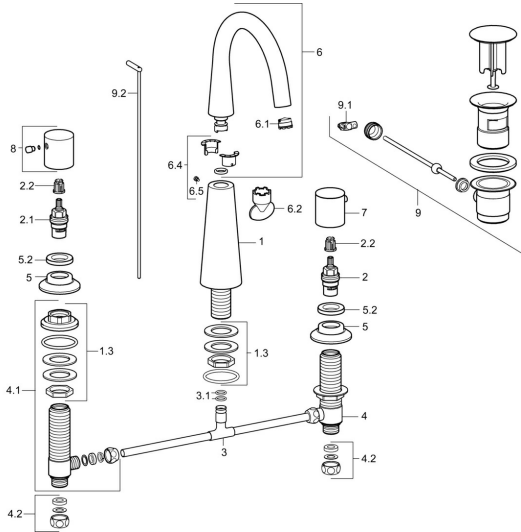

EAN: 4015474185333
static.hansa.com/51052178

Ersatzteile

SP51052173

	Name	Art.-Nr.
1.3	Schraubhülse Ausgelaufen	59913454
2	Oberteil, G1/2	59913457
2.1	Oberteil, G1/2, SW17	59913224
2.2	Adapter Weiss	59910235
3	T-Stück	59910687
3.1	O-Ring, d 11x2 Ausgelaufen	59910686
4	Ventil, G1/2xG1/2 Ausgelaufen	59913453
4.1	Ventil, G1/2xG1/2 Ausgelaufen	59913455
4.2	Dichtungskit Ausgelaufen	59910707
5	Rosette, d 55 mm Chrom	59913443
5.2	Gegenmutter, d35.5xM24x1	59912023
6	Auslauf	59913456
6.1	Luftsprudler, M18.5x1, TJ	59913366
6.2	Schlüssel für Luftsprudler, M18.5	59913367
6.4	Dichtungskit	59911884
6.5	Schraube, M4x7	59902075
7	Griff, COLD	59913337
8	Griff, HOT	59913336
9	Ablaufgarnitur Chrom	59911441
9.1	Gelenkstück	59904624
9.2	Zugstange mit Knopf Chrom	59913459