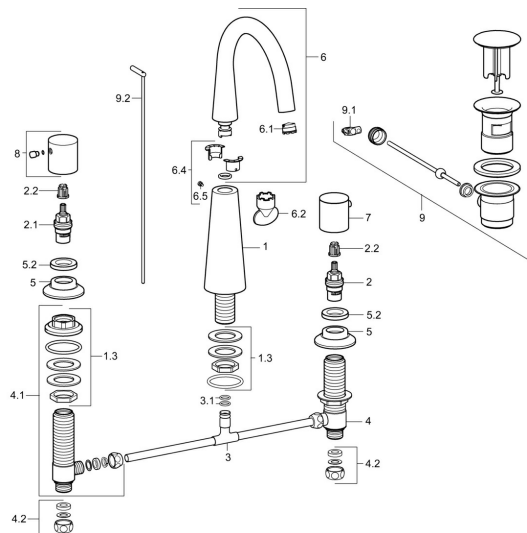

EAN: 4015474185333
static.hansa.com/51052178

Náhradní díly

SP51052173

	Název	Kód
1.3	Šroub rukáv Ukončeno	59913454
2	Vršek, G1/2	59913457
2.1	Vršek, G1/2, SW17	59913224
2.2	Adaptér Bílá	59910235
3	T-connector	59910687
3.1	O-kroužek, d 11x2 Ukončeno	59910686
4	Ventilů, G1/2xG1/2 Ukončeno	59913453
4.1	Ventilů, G1/2xG1/2 Ukončeno	59913455
4.2	Těsnící sada Ukončeno	59910707
5	Kryt příruby, d 55 mm Chrom	59913443
5.2	Upevňovací matice, d35.5xM24x1	59912023
6	Výtokové rameno	59913456
6.1	Aerator, M18.5x1, TJ	59913366
6.2	Klíč k aerátoru, M18.5	59913367
6.4	Těsnící sada	59911884
6.5	Šroub, M4x7	59902075
7	Ovládací páka, COLD	59913337
8	Ovládací páka, HOT	59913336
9	Vypouštěcí ventil Chrom	59911441
9.1	Spojovací díl táhel	59904624
9.2	Ovládací táhlo vypouštěcího ventilu Chrom	59913459