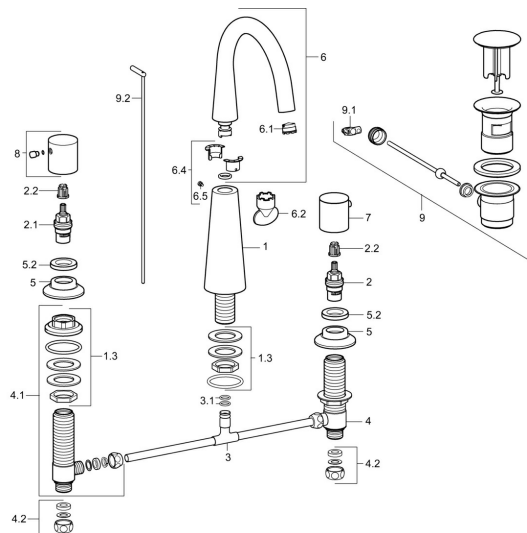

EAN: 4015474182004
static.hansa.com/51052177

Náhradné diely

SP51052173

	Názov	Kód
1.3	Skrutka rukáv Ukončené	59913454
2	Sedlo, G1/2	59913457
2.1	Sedlo, G1/2, SW17	59913224
2.2	Adaptér Biela	59910235
3		59910687
3.1	O-kružok, d 11x2 Ukončené	59910686
4	Ventil, G1/2xG1/2 Ukončené	59913453
4.1	Ventil, G1/2xG1/2 Ukončené	59913455
4.2	Tesnenie sada Ukončené	59910707
5	Kryt príruby, d 55 mm Chróm	59913443
5.2	Prítláčna matica, d35.5xM24x1	59912023
6	Výtokové rameno	59913456
6.1	Aerator, M18.5x1, TJ	59913366
6.2	Kľúč k aerátoru, M18.5	59913367
6.4	Tesnenie sada	59911884
6.5	Skrutka, M4x7	59902075
7	Rukoväť, COLD	59913337
8	Rukoväť, HOT	59913336
9	Vypúšťací ventil umývadla Chróm	59911441
9.1	Spojovací diel tiahla	59904624
9.2	Ovládacie tiahlo Chróm	59913459