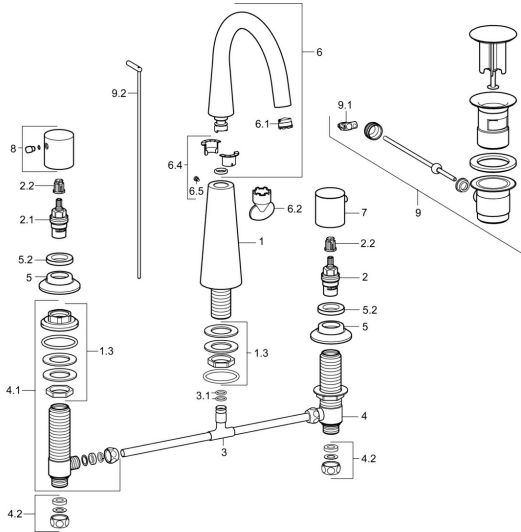

EAN: 4015474182004
static.hansa.com/51052177

Reserveonderdelen

SP51052173

	Naam	Code
1.3	Schroef de mouw Stopgezet	59913454
2	Binnenwerk, G1/2	59913457
2.1	Binnenwerk, G1/2, SW17	59913224
2.2	Adapter Wit	59910235
3		59910687
3.1	O-ring, d 11x2 Stopgezet	59910686
4	Klep, G1/2xG1/2 Stopgezet	59913453
4.1	Klep, G1/2xG1/2 Stopgezet	59913455
4.2	Dichting Stopgezet	59910707
5	Afdekplaat, d 55 mm Chroom	59913443
5.2	Schroefring, d35.5xM24x1	59912023
6	Uitloop	59913456
6.1	Mousseur, M18.5x1, TJ	59913366
6.2	Schuimstralersleutel, M18.5	59913367
6.4	Dichting	59911884
6.5	Schroef, M4x7	59902075
7	Hendel, COLD	59913337
8	Hendel, HOT	59913336
9	Wastegarnituur Chroom	59911441
9.1	Gewichtstuk	59904624
9.2	Trekstang Chroom	59913459