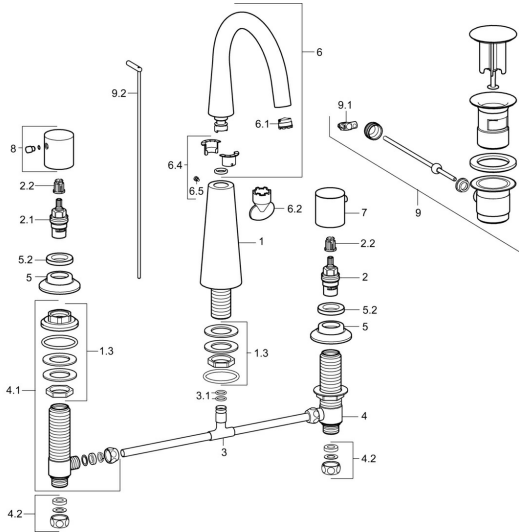

EAN: 4015474182004
static.hansa.com/51052177

Parti di ricambio

SP51052173

	Nome		Codice
1.3	Manicotto filettato	Fuori produzione	59913454
2	Vitone, G1/2		59913457
2.1	Vitone, G1/2, SW17		59913224
2.2	Adapter Bianco		59910235
3			59910687
3.1	O-ring, d 11x2	Fuori produzione	59910686
4	Valvola, G1/2xG1/2	Fuori produzione	59913453
4.1	Valvola, G1/2xG1/2	Fuori produzione	59913455
4.2	Kit di guarnizione	Fuori produzione	59910707
5	Piastra, d 55 mm Cromo		59913443
5.2	Dado di fissaggio, d35.5xM24x1		59912023
6	Bocca		59913456
6.1	Aeratore, M18.5x1, TJ		59913366
6.2	Chiave per aeratore, M18.5		59913367
6.4	Kit di guarnizione		59911884
6.5	Screw, M4x7		59902075
7	Maniglia, COLD		59913337
8	Maniglia, HOT		59913336
9	Scarico a saltarello Cromo		59911441
9.1	Snodo		59904624
9.2	Asta saltarello Cromo		59913459