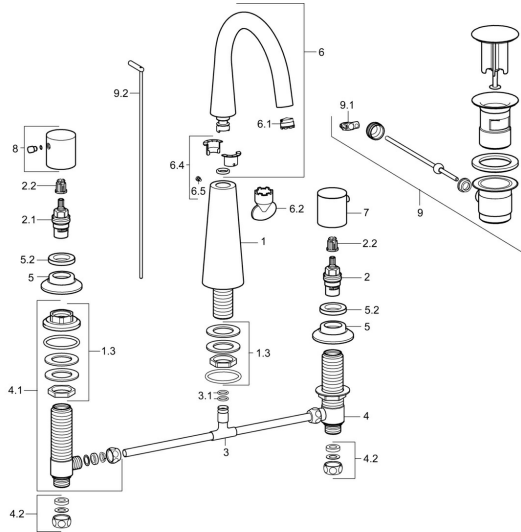

EAN: 4015474182004
static.hansa.com/51052177

Pièces de rechange

SP51052173

	Nom	Code
1.3	Douille à vis Arrêté	59913454
2	Tête, G1/2	59913457
2.1	Tête, G1/2, SW17	59913224
2.2	Adaptateur Blanc	59910235
3	T-connector	59910687
3.1	Joint, d 11x2 Arrêté	59910686
4	Vanne, G1/2xG1/2 Arrêté	59913453
4.1	Vanne, G1/2xG1/2 Arrêté	59913455
4.2	Set de fixation pour bec Arrêté	59910707
5	Rosaces, d 55 mm Chrome	59913443
5.2	Écrou de maintien, d35.5xM24x1	59912023
6	Bec	59913456
6.1	Aérateur, M18.5x1, Tj	59913366
6.2	Clé pour aérateur, M18.5	59913367
6.4	Set de fixation pour bec	59911884
6.5	Vis, M4x7	59902075
7	Levier, COLD	59913337
8	Levier, HOT	59913336
9	Vidage Chrome	59911441
9.1	Joint	59904624
9.2	Tirette de vidage Chrome	59913459