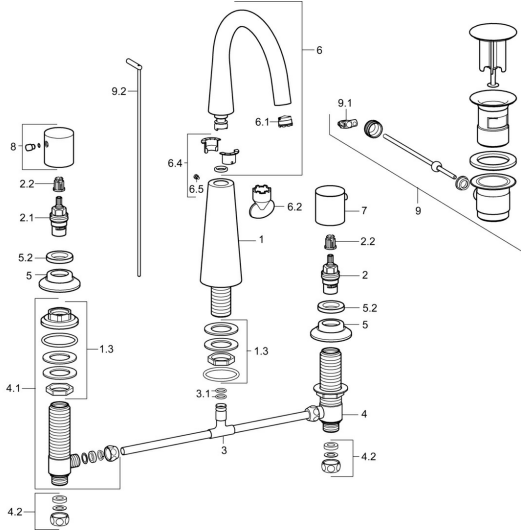

EAN: 4015474182004
static.hansa.com/51052177

Ersatzteile

SP51052173

	Name	Art.-Nr.
1.3	Schraubhülse Ausgelaufen	59913454
2	Oberteil, G1/2	59913457
2.1	Oberteil, G1/2, SW17	59913224
2.2	Adapter Weiss	59910235
3	T-Stück	59910687
3.1	O-Ring, d 11x2 Ausgelaufen	59910686
4	Ventil, G1/2xG1/2 Ausgelaufen	59913453
4.1	Ventil, G1/2xG1/2 Ausgelaufen	59913455
4.2	Dichtungskit Ausgelaufen	59910707
5	Rosette, d 55 mm Chrom	59913443
5.2	Gegenmutter, d35.5xM24x1	59912023
6	Auslauf	59913456
6.1	Luftsprudler, M18.5x1, TJ	59913366
6.2	Schlüssel für Luftsprudler, M18.5	59913367
6.4	Dichtungskit	59911884
6.5	Schraube, M4x7	59902075
7	Griff, COLD	59913337
8	Griff, HOT	59913336
9	Ablaufgarnitur Chrom	59911441
9.1	Gelenkstück	59904624
9.2	Zugstange mit Knopf Chrom	59913459