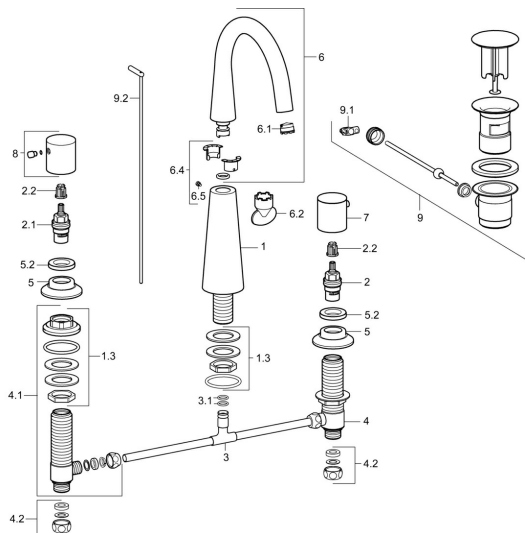

EAN: 4015474182004
static.hansa.com/51052177

Náhradní díly

SP51052173

	Název	Kód
1.3	Šroub rukáv Ukončeno	59913454
2	Vršek, G1/2	59913457
2.1	Vršek, G1/2, SW17	59913224
2.2	Adaptér Bílá	59910235
3	T-connector	59910687
3.1	O-kroužek, d 11x2 Ukončeno	59910686
4	Ventilů, G1/2xG1/2 Ukončeno	59913453
4.1	Ventilů, G1/2xG1/2 Ukončeno	59913455
4.2	Těsnící sada Ukončeno	59910707
5	Kryt příruby, d 55 mm Chrom	59913443
5.2	Upevňovací matice, d35.5xM24x1	59912023
6	Výtokové rameno	59913456
6.1	Aerator, M18.5x1, TJ	59913366
6.2	Klíč k aerátoru, M18.5	59913367
6.4	Těsnící sada	59911884
6.5	Šroub, M4x7	59902075
7	Ovládací páka, COLD	59913337
8	Ovládací páka, HOT	59913336
9	Vypouštěcí ventil Chrom	59911441
9.1	Spojovací díl táhel	59904624
9.2	Ovládací táhlo vypouštěcího ventilu Chrom	59913459