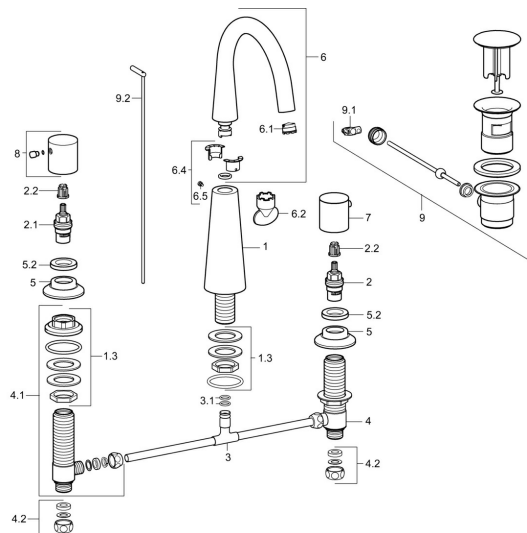

EAN: 4015474172807
static.hansa.com/51052173

Náhradné diely

SP51052173

	Názov	Kód
1.3	Skrutka rukáv Ukončené	59913454
2	Sedlo, G1/2	59913457
2.1	Sedlo, G1/2, SW17	59913224
2.2	Adaptér Biela	59910235
3		59910687
3.1	O-kružok, d 11x2 Ukončené	59910686
4	Ventil, G1/2xG1/2 Ukončené	59913453
4.1	Ventil, G1/2xG1/2 Ukončené	59913455
4.2	Tesnenie sada Ukončené	59910707
5	Kryt príruby, d 55 mm Chróm	59913443
5.2	Prítláčna matica, d35.5xM24x1	59912023
6	Výtokové rameno	59913456
6.1	Aerator, M18.5x1, TJ	59913366
6.2	Kľúč k aerátoru, M18.5	59913367
6.4	Tesnenie sada	59911884
6.5	Skrutka, M4x7	59902075
7	Rukoväť, COLD	59913337
8	Rukoväť, HOT	59913336
9	Vypúšťací ventil umývadla Chróm	59911441
9.1	Spojovací diel tiahla	59904624
9.2	Ovládacie tiahlo Chróm	59913459