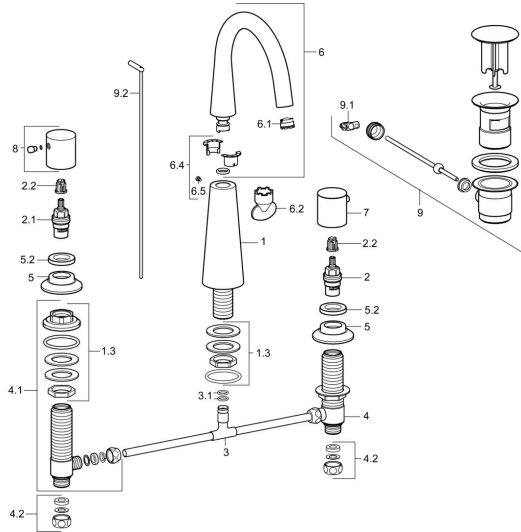

EAN: 4015474172807
static.hansa.com/51052173

Parti di ricambio

SP51052173

	Nome	Codice
1.3	Manicotto filettato Fuori produzione	59913454
2	Vitone, G1/2	59913457
2.1	Vitone, G1/2, SW17	59913224
2.2	Adapter Bianco	59910235
3		59910687
3.1	O-ring, d 11x2 Fuori produzione	59910686
4	Valvola, G1/2xG1/2 Fuori produzione	59913453
4.1	Valvola, G1/2xG1/2 Fuori produzione	59913455
4.2	Kit di guarnizione Fuori produzione	59910707
5	Piastra, d 55 mm Cromo	59913443
5.2	Dado di fissaggio, d35.5xM24x1	59912023
6	Bocca	59913456
6.1	Aeratore, M18.5x1, TJ	59913366
6.2	Chiave per aeratore, M18.5	59913367
6.4	Kit di guarnizione	59911884
6.5	Screw, M4x7	59902075
7	Maniglia, COLD	59913337
8	Maniglia, HOT	59913336
9	Scarico a saltarello Cromo	59911441
9.1	Snodo	59904624
9.2	Asta saltarello Cromo	59913459