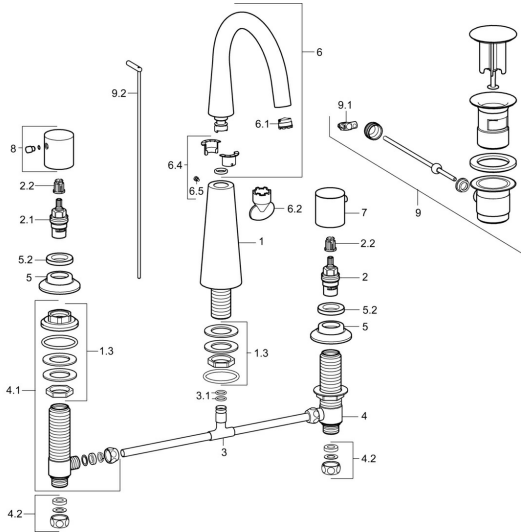

EAN: 4015474172807
static.hansa.com/51052173

Ersatzteile

SP51052173

	Name	Art.-Nr.
1.3	Schraubhülse Ausgelaufen	59913454
2	Oberteil, G1/2	59913457
2.1	Oberteil, G1/2, SW17	59913224
2.2	Adapter Weiss	59910235
3	T-Stück	59910687
3.1	O-Ring, d 11x2 Ausgelaufen	59910686
4	Ventil, G1/2xG1/2 Ausgelaufen	59913453
4.1	Ventil, G1/2xG1/2 Ausgelaufen	59913455
4.2	Dichtungskit Ausgelaufen	59910707
5	Rosette, d 55 mm Chrom	59913443
5.2	Gegenmutter, d35.5xM24x1	59912023
6	Auslauf	59913456
6.1	Luftsprudler, M18.5x1, TJ	59913366
6.2	Schlüssel für Luftsprudler, M18.5	59913367
6.4	Dichtungskit	59911884
6.5	Schraube, M4x7	59902075
7	Griff, COLD	59913337
8	Griff, HOT	59913336
9	Ablaufgarnitur Chrom	59911441
9.1	Gelenkstück	59904624
9.2	Zugstange mit Knopf Chrom	59913459