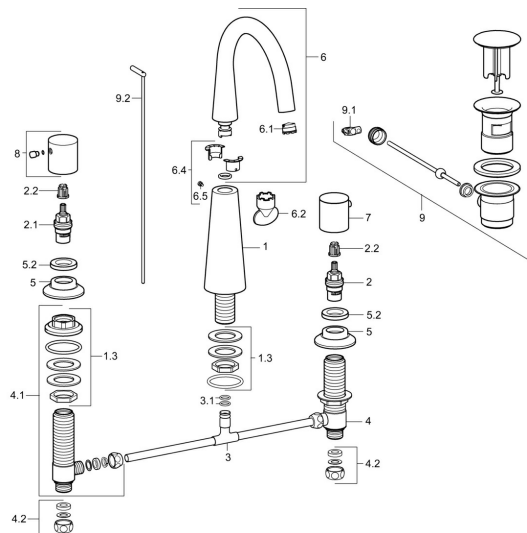

EAN: 4015474172807
static.hansa.com/51052173

Náhradní díly

SP51052173

	Název	Kód
1.3	Šroub rukáv Ukončeno	59913454
2	Vršek, G1/2	59913457
2.1	Vršek, G1/2, SW17	59913224
2.2	Adaptér Bílá	59910235
3	T-connector	59910687
3.1	O-kroužek, d 11x2 Ukončeno	59910686
4	Ventilů, G1/2xG1/2 Ukončeno	59913453
4.1	Ventilů, G1/2xG1/2 Ukončeno	59913455
4.2	Těsnící sada Ukončeno	59910707
5	Kryt příruby, d 55 mm Chrom	59913443
5.2	Upevňovací matice, d35.5xM24x1	59912023
6	Výtokové rameno	59913456
6.1	Aerator, M18.5x1, TJ	59913366
6.2	Klíč k aerátoru, M18.5	59913367
6.4	Těsnící sada	59911884
6.5	Šroub, M4x7	59902075
7	Ovládací páka, COLD	59913337
8	Ovládací páka, HOT	59913336
9	Vypouštěcí ventil Chrom	59911441
9.1	Spojovací díl táhel	59904624
9.2	Ovládací táhlo vypouštěcího ventilu Chrom	59913459