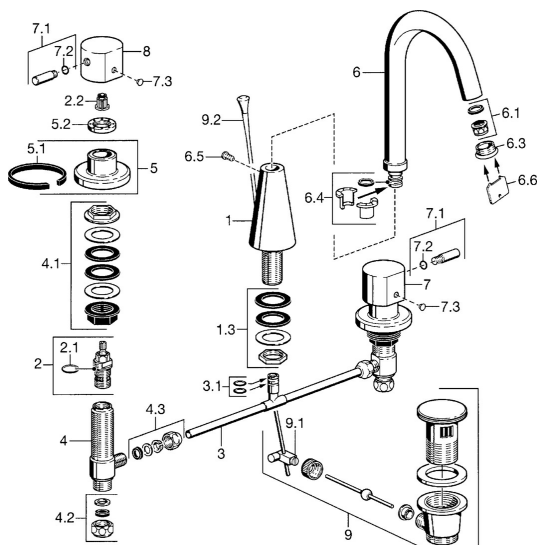

EAN: 4015474022478
static.hansa.com/5105210274

Náhradné diely

SP51052102

	Názov	Kód
1	Body Chróm Ukončené	59912140
1.3	Upevňovacie časti Chróm	59910705
2	Sedlo, G1/2	59905114
2.1	O-kružok, d 18x2	59901422
2.2	Adaptér Biela	59910235
3		59910687
3.1	O-kružok, d 11x2 Ukončené	59910686
4	Ventil, G1/2xG3/9 Ukončené	59912141
4.2	Tesnenie sada Ukončené	59910707
4.3	Cramping connector	59905061
5	Kryt príruby, d 70 mm Chróm	59910094
5.2	Prítlačná matica, d35,5xM24x1	59912023
6	Výtokové rameno Chróm Ukončené	59912101
6.1	Aerator, M22/24 A	59902081
6.3	Aerator, M24x1, (-2002) Chróm Ukončené	59912011
6.4	Tesnenie sada	59911884
6.5	Skrutka, M4x7	59902075
7	Ovládacia rukoväť Chróm Ukončené	59912137
7.1	Ovládacia rukoväť, M8, 22 mm Chróm	59912132
7.2	O-kružok, d 6x1	59912136
7.3	Ukončené	59912139
8	Ovládacia rukoväť Chróm Ukončené	59912138
9	Vypúšťací ventil umývadla Chróm	59904620
9.1	Spojovací diel tiahla	59904624
9.2	Ovládacie tiahlo Chróm Ukončené	59911887