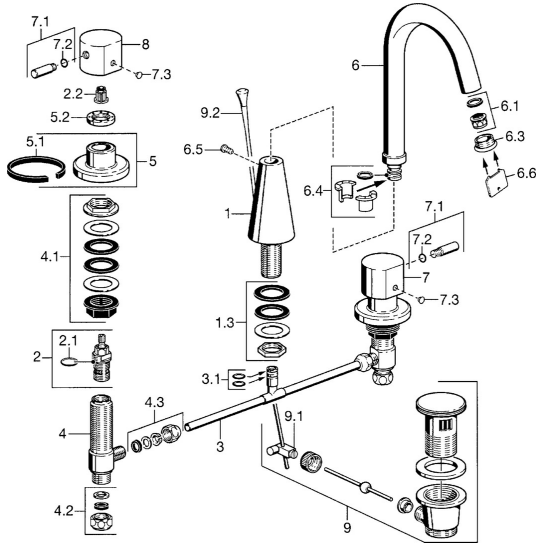

EAN: 4015474022478
static.hansa.com/5105210274

Reserveonderdelen

SP51052102

| | Naam | Code |
|-----|--|----------|
| 1 | Body Chroom Stopgezet | 59912140 |
| 1.3 | Bevestigingskit Chroom | 59910705 |
| 2 | Binnenwerk, G1/2 | 59905114 |
| 2.1 | O-ring, d 18x2 | 59901422 |
| 2.2 | Adapter Wit | 59910235 |
| 3 | | 59910687 |
| 3.1 | O-ring, d 11x2 Stopgezet | 59910686 |
| 4 | Klep, G1/2xG3/9 Stopgezet | 59912141 |
| 4.2 | Dichting Stopgezet | 59910707 |
| 4.3 | Cramping connector | 59905061 |
| 5 | Afdekplaat, d 70 mm Chroom | 59910094 |
| 5.2 | Schroefring, d35.5xM24x1 | 59912023 |
| 6 | Uitloop Chroom Stopgezet | 59912101 |
| 6.1 | Mousseur, M22/24 A | 59902081 |
| 6.3 | Mousseur, M24x1, (-2002) Chroom Stopgezet | 59912011 |
| 6.4 | Dichting | 59911884 |
| 6.5 | Schroef, M4x7 | 59902075 |
| 7 | Hendel Chroom Stopgezet | 59912137 |
| 7.1 | Hendel, M8, 22 mm Chroom | 59912132 |
| 7.2 | O-ring, d 6x1 | 59912136 |
| 7.3 | Plug Stopgezet | 59912139 |
| 8 | Hendel Chroom Stopgezet | 59912138 |
| 9 | Wastegarnituur Chroom | 59904620 |
| 9.1 | Gewichtstuk | 59904624 |
| 9.2 | Trekstang Chroom Stopgezet | 59911887 |