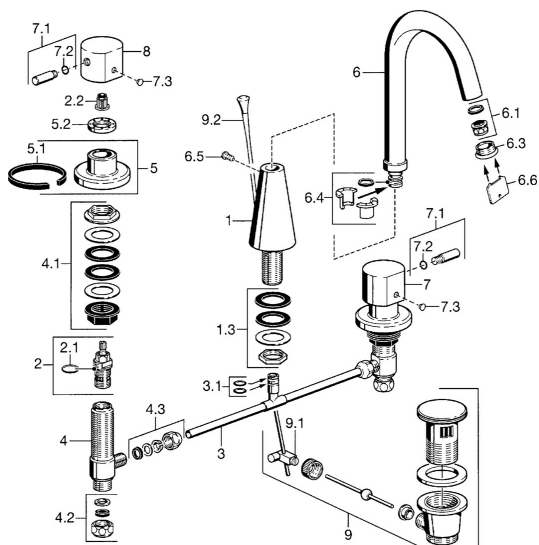

EAN: 4015474022478
static.hansa.com/5105210274

Náhradní díly

SP51052102

	Název	Kód
1	Body Chrom Ukončeno	59912140
1.3	Upevňovací matice Chrom	59910705
2	Vršek, G1/2	59905114
2.1	O-kroužek, d 18x2	59901422
2.2	Adaptér Bílá	59910235
3	T-connector	59910687
3.1	O-kroužek, d 11x2 Ukončeno	59910686
4	Ventilů, G1/2xG3/9 Ukončeno	59912141
4.2	Těsnící sada Ukončeno	59910707
4.3	Cramping connector	59905061
5	Kryt příruby, d 70 mm Chrom	59910094
5.2	Upevňovací matice, d35.5xM24x1	59912023
6	Výtokové rameno Chrom Ukončeno	59912101
6.1	Aerator, M22/24 A	59902081
6.3	Aerator, M24x1, (-2002) Chrom Ukončeno	59912011
6.4	Těsnící sada	59911884
6.5	Šroub, M4x7	59902075
7	Páka Chrom Ukončeno	59912137
7.1	Páka, M8, 22 mm Chrom	59912132
7.2	O-kroužek, d 6x1	59912136
7.3	Plug Ukončeno	59912139
8	Páka Chrom Ukončeno	59912138
9	Vypouštěcí ventil Chrom	59904620
9.1	Spojovací díl táhel	59904624
9.2	Ovládací táhlo vypouštěcího ventilu Chrom Ukončeno	59911887