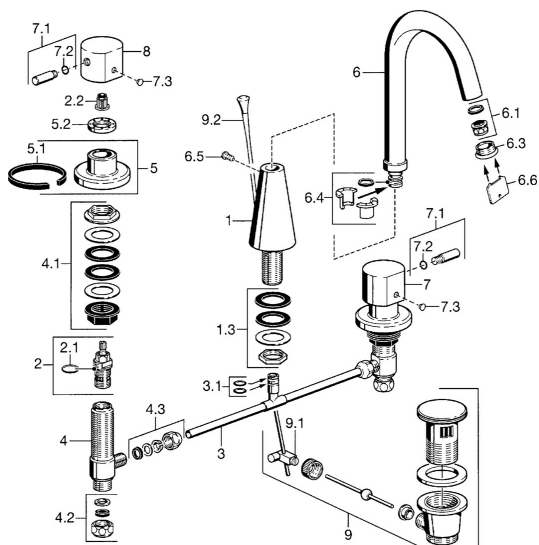

EAN: 4015474022461
static.hansa.com/51052102

Náhradné diely

SP51052102

	Názov	Kód
1	Body Chróm Ukončené	59912140
1.3	Upevňovacie časti Chróm	59910705
2	Sedlo, G1/2	59905114
2.1	O-kružok, d 18x2	59901422
2.2	Adaptér Biela	59910235
3		59910687
3.1	O-kružok, d 11x2 Ukončené	59910686
4	Ventil, G1/2xG3/9 Ukončené	59912141
4.2	Tesnenie sada Ukončené	59910707
4.3	Cramping connector	59905061
5	Kryt príruby, d 70 mm Chróm	59910094
5.2	Prítlačná matica, d35,5xM24x1	59912023
6	Výtokové rameno Chróm Ukončené	59912101
6.1	Aerator, M22/24 A	59902081
6.3	Aerator, M24x1, (-2002) Chróm Ukončené	59912011
6.4	Tesnenie sada	59911884
6.5	Skrutka, M4x7	59902075
7	Ovládacia rukoväť Chróm Ukončené	59912137
7.1	Ovládacia rukoväť, M8, 22 mm Chróm	59912132
7.2	O-kružok, d 6x1	59912136
7.3	Ukončené	59912139
8	Ovládacia rukoväť Chróm Ukončené	59912138
9	Vypúšťací ventil umývadla Chróm	59904620
9.1	Spojovací diel tiahla	59904624
9.2	Ovládacie tiahlo Chróm Ukončené	59911887