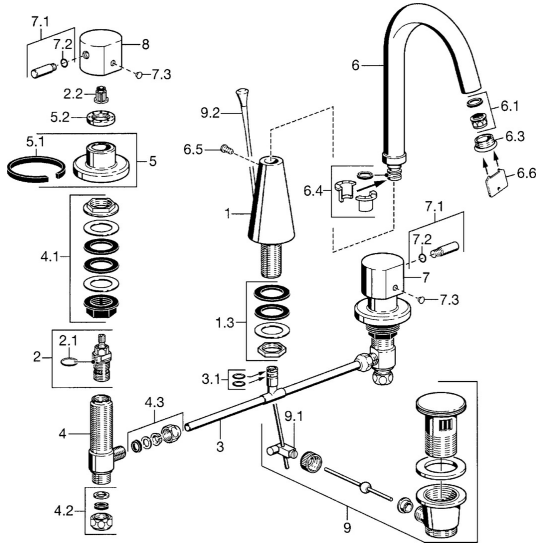

## Reserveonderdelen

### SP51052102

	Naam	Code
1	Body Chroom <span>Stopgezet</span>	59912140
1.3	Bevestigingskit Chroom	59910705
2	Binnenwerk, G1/2	59905114
2.1	O-ring, d 18x2	59901422
2.2	Adapter Wit	59910235
3		59910687
3.1	O-ring, d 11x2 <span>Stopgezet</span>	59910686
4	Klep, G1/2xG3/9 <span>Stopgezet</span>	59912141
4.2	Dichting <span>Stopgezet</span>	59910707
4.3	Cramping connector	59905061
5	Afdekplaat, d 70 mm Chroom	59910094
5.2	Schroefring, d35.5xM24x1	59912023
6	Uitloop Chroom <span>Stopgezet</span>	59912101
6.1	Mousseur, M22/24 A	59902081
6.3	Mousseur, M24x1, (-2002) Chroom <span>Stopgezet</span>	59912011
6.4	Dichting	59911884
6.5	Schroef, M4x7	59902075
7	Hendel Chroom <span>Stopgezet</span>	59912137
7.1	Hendel, M8, 22 mm Chroom	59912132
7.2	O-ring, d 6x1	59912136
7.3	Plug <span>Stopgezet</span>	59912139
8	Hendel Chroom <span>Stopgezet</span>	59912138
9	Wastegarnituur Chroom	59904620
9.1	Gewichtstuk	59904624
9.2	Trekstang Chroom <span>Stopgezet</span>	59911887