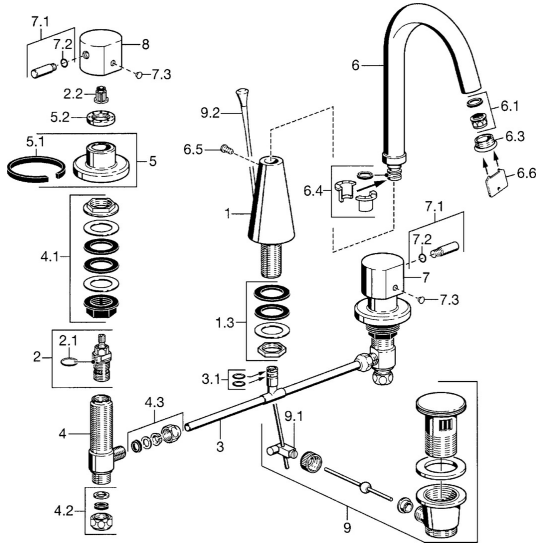

EAN: 4015474022461
static.hansa.com/51052102

Parti di ricambio

SP51052102

	Nome	Codice
1	Body Cromo Fuori produzione	59912140
1.3	Kit dadi di fissaggio Cromo	59910705
2	Vitone, G1/2	59905114
2.1	O-ring, d 18x2	59901422
2.2	Adapter Bianco	59910235
3		59910687
3.1	O-ring, d 11x2 Fuori produzione	59910686
4	Valvola, G1/2xG3/9 Fuori produzione	59912141
4.2	Kit di guarnizione Fuori produzione	59910707
4.3	Cramping connector	59905061
5	Piastra, d 70 mm Cromo	59910094
5.2	Dado di fissaggio, d35.5xM24x1	59912023
6	Bocca Cromo Fuori produzione	59912101
6.1	Aereatore, M22/24 A	59902081
6.3	Aereatore, M24x1, (-2002) Cromo Fuori produzione	59912011
6.4	Kit di guarnizione	59911884
6.5	Screw, M4x7	59902075
7	Leva Cromo Fuori produzione	59912137
7.1	Leva, M8, 22 mm Cromo	59912132
7.2	O-ring, d 6x1	59912136
7.3	Tappo Fuori produzione	59912139
8	Leva Cromo Fuori produzione	59912138
9	Scarico a saltarello Cromo	59904620
9.1	Snodo	59904624
9.2	Asta saltarello Cromo Fuori produzione	59911887