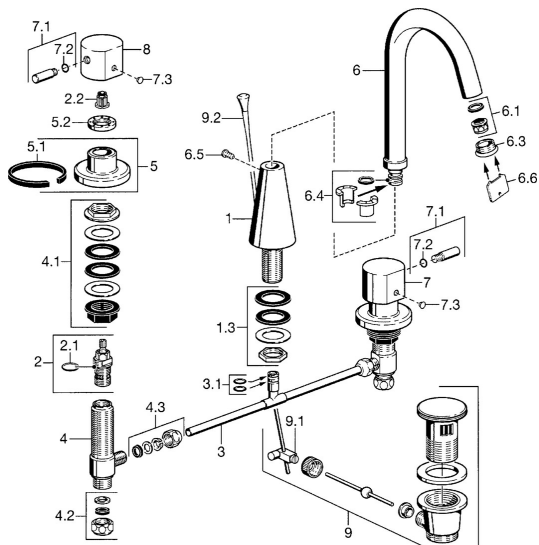

EAN: 4015474022461
static.hansa.com/51052102

Pièces de rechange

SP51052102

	Nom	Code
1	Body Chrome Arrêté	59912140
1.3	Kit pour nipple Chrome	59910705
2	Tête, G1/2	59905114
2.1	Joint, d 18x2	59901422
2.2	Adaptateur Blanc	59910235
3	T-connector	59910687
3.1	Joint, d 11x2 Arrêté	59910686
4	Vanne, G1/2xG3/9 Arrêté	59912141
4.2	Set de fixation pour bec Arrêté	59910707
4.3	Cramping connector	59905061
5	Rosaces, d 70 mm Chrome	59910094
5.2	Écrou de maintien, d35.5xM24x1	59912023
6	Bec Chrome Arrêté	59912101
6.1	Aérateur, M22/24 A	59902081
6.3	Aérateur, M24x1, (-2002) Chrome Arrêté	59912011
6.4	Set de fixation pour bec	59911884
6.5	Vis, M4x7	59902075
7	Levier Chrome Arrêté	59912137
7.1	Levier, M8, 22 mm Chrome	59912132
7.2	Joint, d 6x1	59912136
7.3	Bouchon cache trou Arrêté	59912139
8	Levier Chrome Arrêté	59912138
9	Vidage Chrome	59904620
9.1	Joint	59904624
9.2	Tirette de vidage Chrome Arrêté	59911887