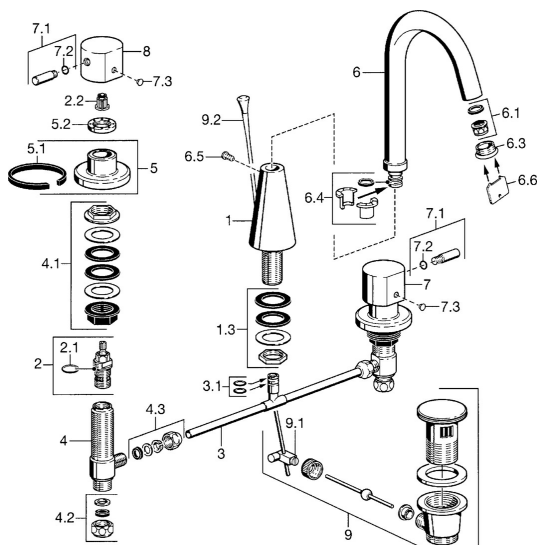

EAN: 4015474022461
static.hansa.com/51052102

Náhradní díly

SP51052102

	Název	Kód
1	Body Chrom Ukončeno	59912140
1.3	Upevňovací matice Chrom	59910705
2	Vršek, G1/2	59905114
2.1	O-kroužek, d 18x2	59901422
2.2	Adaptér Bílá	59910235
3	T-connector	59910687
3.1	O-kroužek, d 11x2 Ukončeno	59910686
4	Ventilů, G1/2xG3/9 Ukončeno	59912141
4.2	Těsnící sada Ukončeno	59910707
4.3	Cramping connector	59905061
5	Kryt příruby, d 70 mm Chrom	59910094
5.2	Upevňovací matice, d35.5xM24x1	59912023
6	Výtokové rameno Chrom Ukončeno	59912101
6.1	Aerator, M22/24 A	59902081
6.3	Aerator, M24x1, (-2002) Chrom Ukončeno	59912011
6.4	Těsnící sada	59911884
6.5	Šroub, M4x7	59902075
7	Páka Chrom Ukončeno	59912137
7.1	Páka, M8, 22 mm Chrom	59912132
7.2	O-kroužek, d 6x1	59912136
7.3	Plug Ukončeno	59912139
8	Páka Chrom Ukončeno	59912138
9	Vypouštěcí ventil Chrom	59904620
9.1	Spojovací díl táhel	59904624
9.2	Ovládací táhlo vypouštěcího ventilu Chrom Ukončeno	59911887